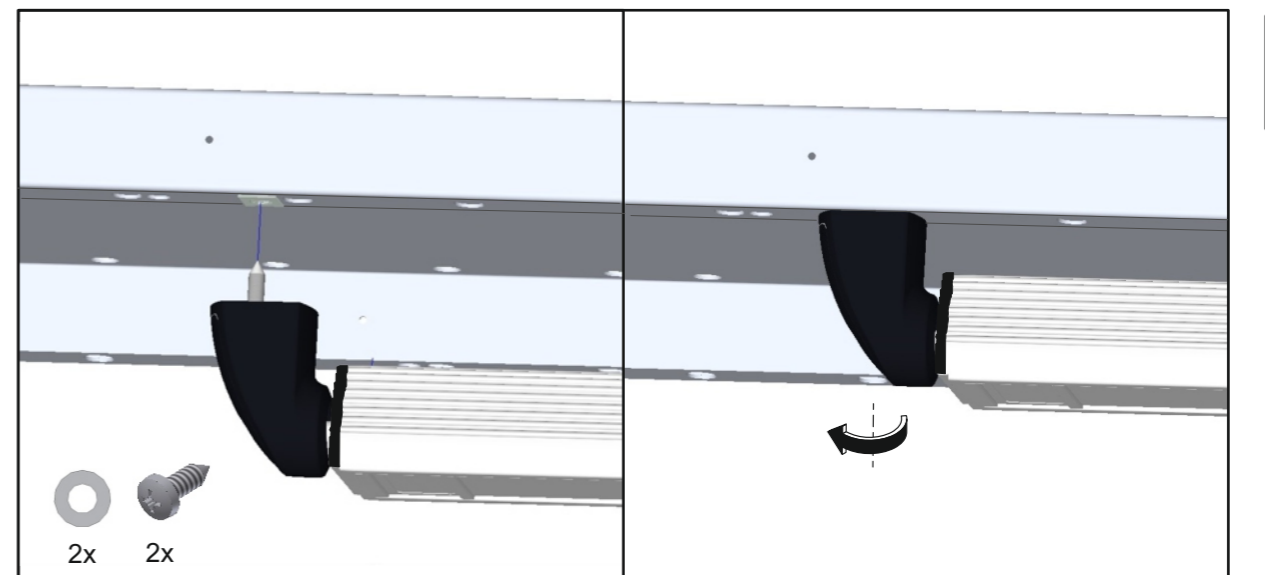

Lieferumfang
Contents
Contenu
Contenido

Montageanleitung
Mounting instructions
Instructions de montage
Instrucciones de montaje

Gebrauchsanleitung
Instructions for use
Mode d'emploi
Modo de empleo

Lieferumfang
Contents
Contenu
Contenido

Montageanleitung
Mounting instructions
Instructions de montage
Instrucciones de montaje

Gebrauchsanleitung
Instructions for use
Mode d'emploi
Modo de empleo

73315610

73315710

BC

2.

BC

5.