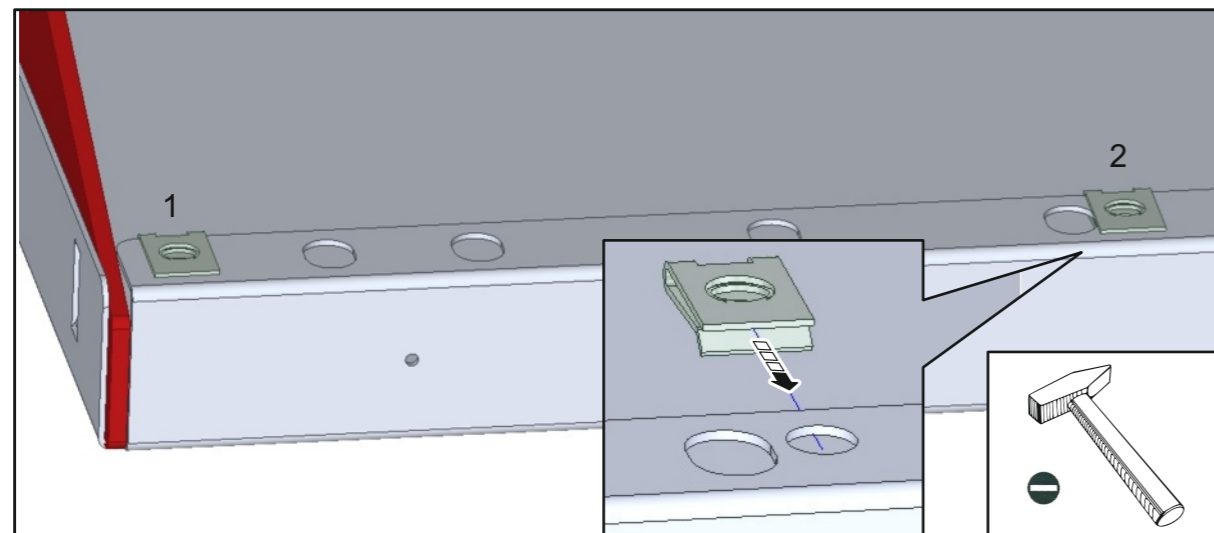

Lieferumfang
Contents
Contenu
Contenido

Montageanleitung
Mounting instructions
Instructions de montage
Instrucciones de montaje

Gebrauchsanleitung
Instructions for use
Mode d'emploi
Modo de empleo

Lieferumfang
Contents
Contenu
Contenido

Montageanleitung
Mounting instructions
Instructions de montage
Instrucciones de montaje

Gebrauchsanleitung
Instructions for use
Mode d'emploi
Modo de empleo

73315610

73315710

BC

2.

BC

5.