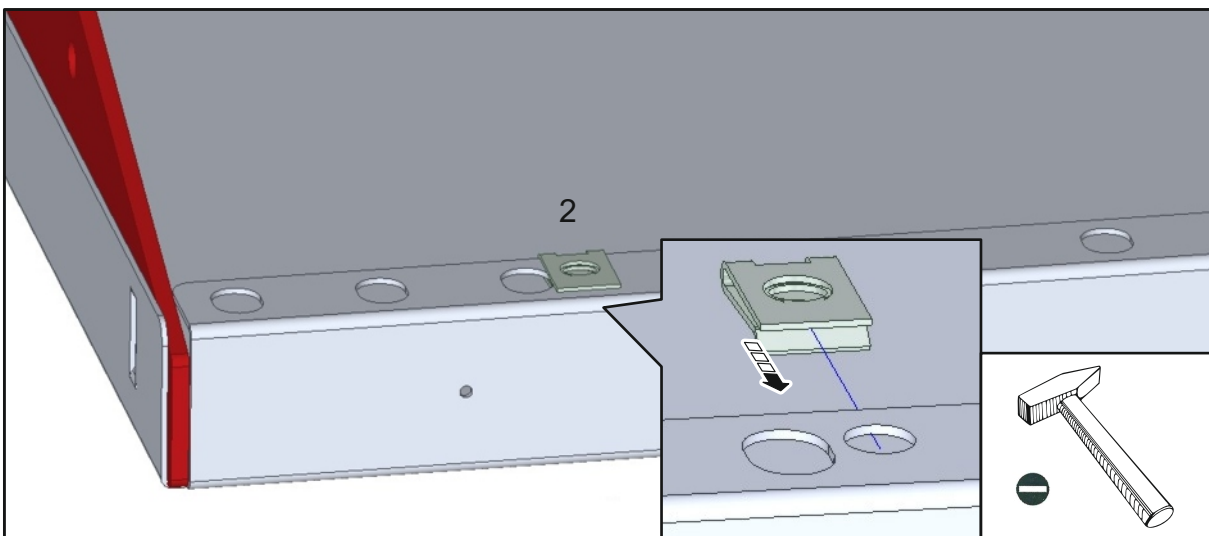

Lieferumfang
Contents
Contenu
Contenido

Montageanleitung
Mounting instructions
Instructions de montage
Instrucciones de montaje

Gebrauchsanleitung
Instructions for use
Mode d'emploi
Modo de empleo