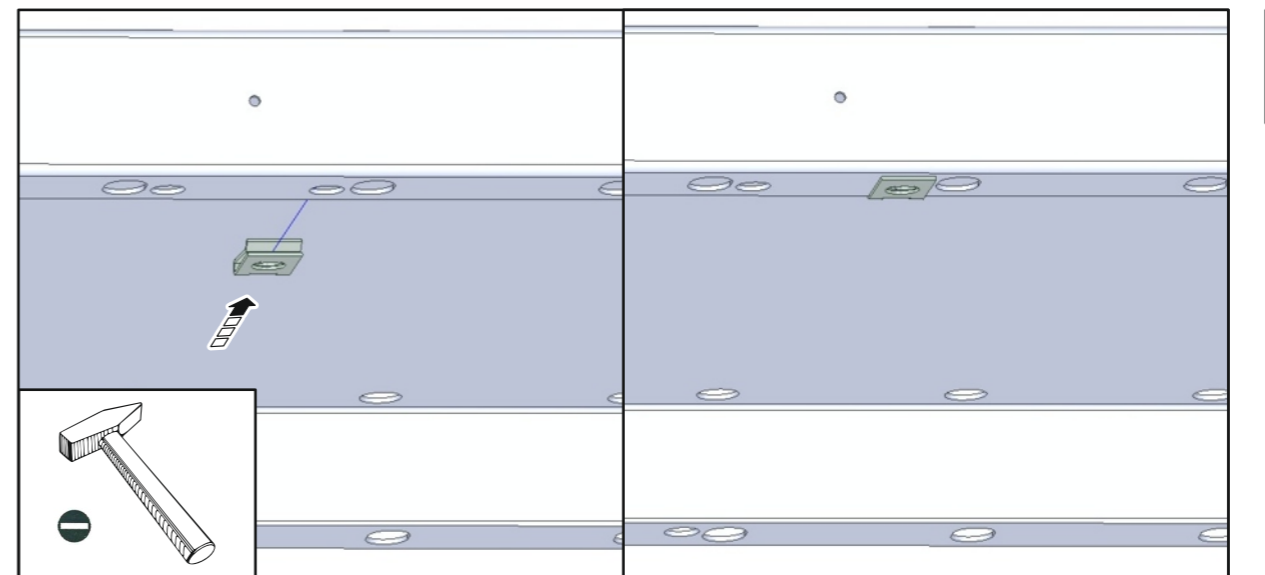

Lieferumfang
Contents
Contenu
Contenido

Montageanleitung
Mounting instructions
Instructions de montage
Instrucciones de montaje

Gebrauchsanleitung
Instructions for use
Mode d'emploi
Modo de empleo

Lieferumfang
Contents
Contenu
Contenido

Montageanleitung
Mounting instructions
Instructions de montage
Instrucciones de montaje

Gebrauchsanleitung
Instructions for use
Mode d'emploi
Modo de empleo

73315610

73315710

BC

2.

BC

5.