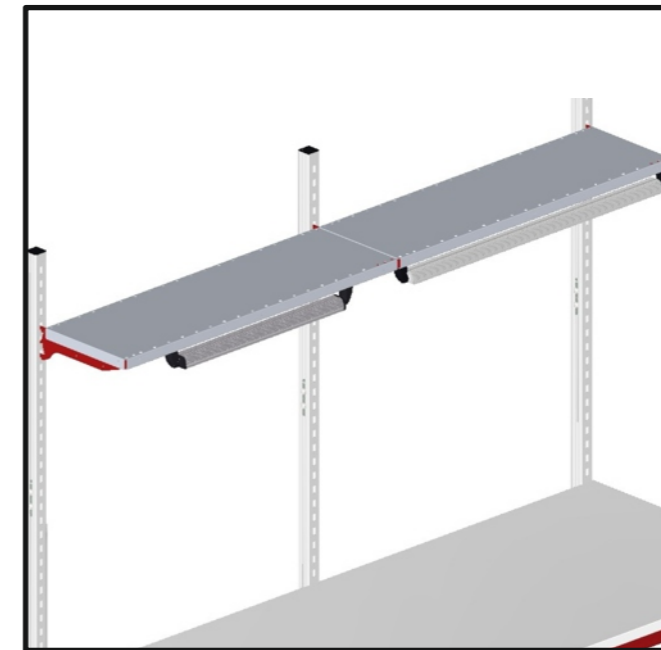

Montageanleitung
 Mounting instructions
 Instructions de montage
 Instrucciones de montaje

Arbeitsplatzleuchte LED mit Dimmfunktion
 Work lamp LED with dimming function
 Eclairage du poste de travail LED
 avec fonction de gradation
 Iluminación del puesto de trabajo LED
 con reductor de luz