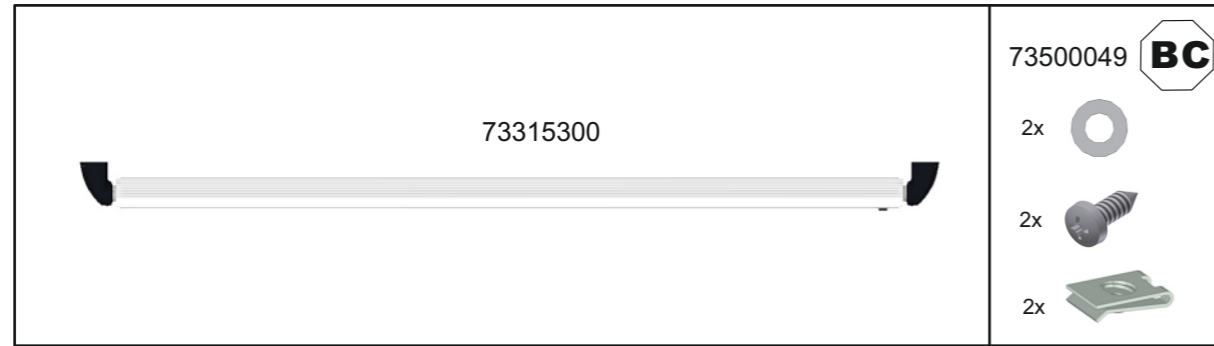

Lieferumfang
Contents
Contenu
Contenido

Montageanleitung
Mounting instructions
Instructions de montage
Instrucciones de montaje

Gebrauchsanleitung
Instructions for use
Mode d'emploi
Modo de empleo

Lieferumfang
Contents
Contenu
Contenido

Montageanleitung
Mounting instructions
Instructions de montage
Instrucciones de montaje

Gebrauchsanleitung
Instructions for use
Mode d'emploi
Modo de empleo

73315610