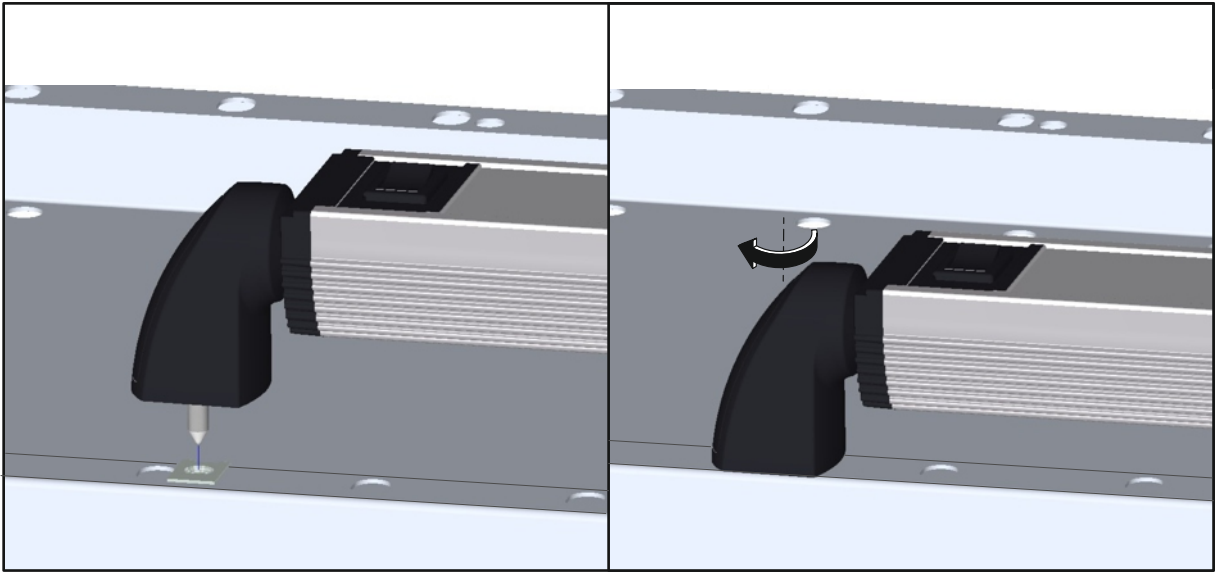

Lieferumfang
Contents
Contenu
Contenido

Montageanleitung
Mounting instructions
Instructions de montage
Instrucciones de montaje

Gebruiksaanleitung
Instructions for use
Mode d'emploi
Modo de empleo