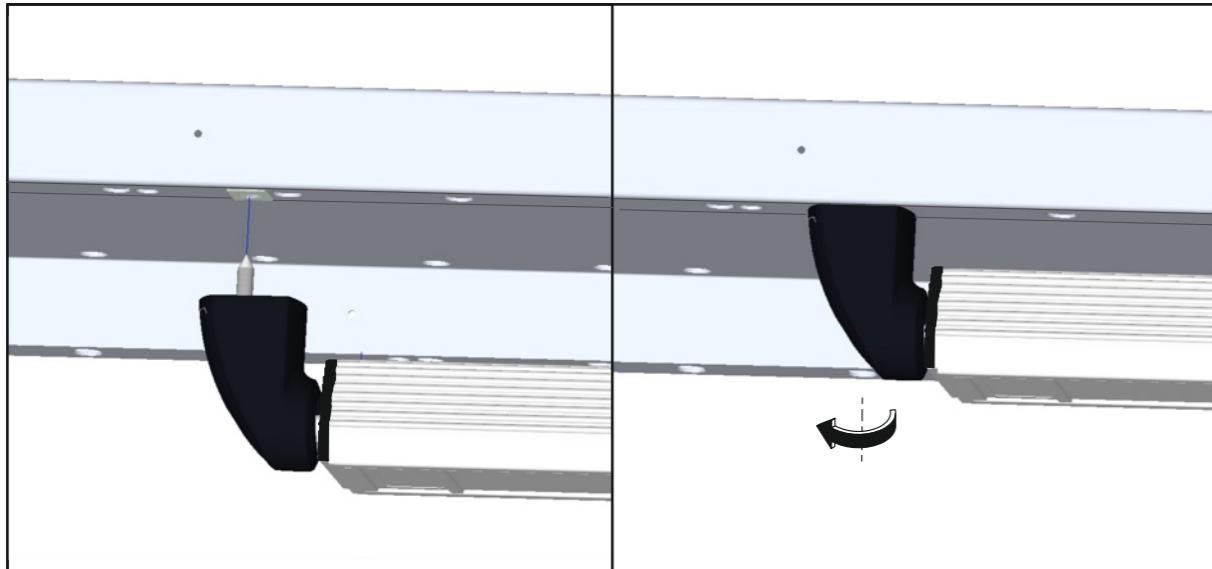

Montageanleitung
 Mounting instructions
 Instructions de montage
 Instrucciones de montaje

Arbeitsplatzleuchte LED mit Dimmfunktion
 Work lamp LED with dimming function
 Eclairage du poste de travail LED
 avec fonction de gradation
 Iluminación del puesto de trabajo LED
 con reductor de luz